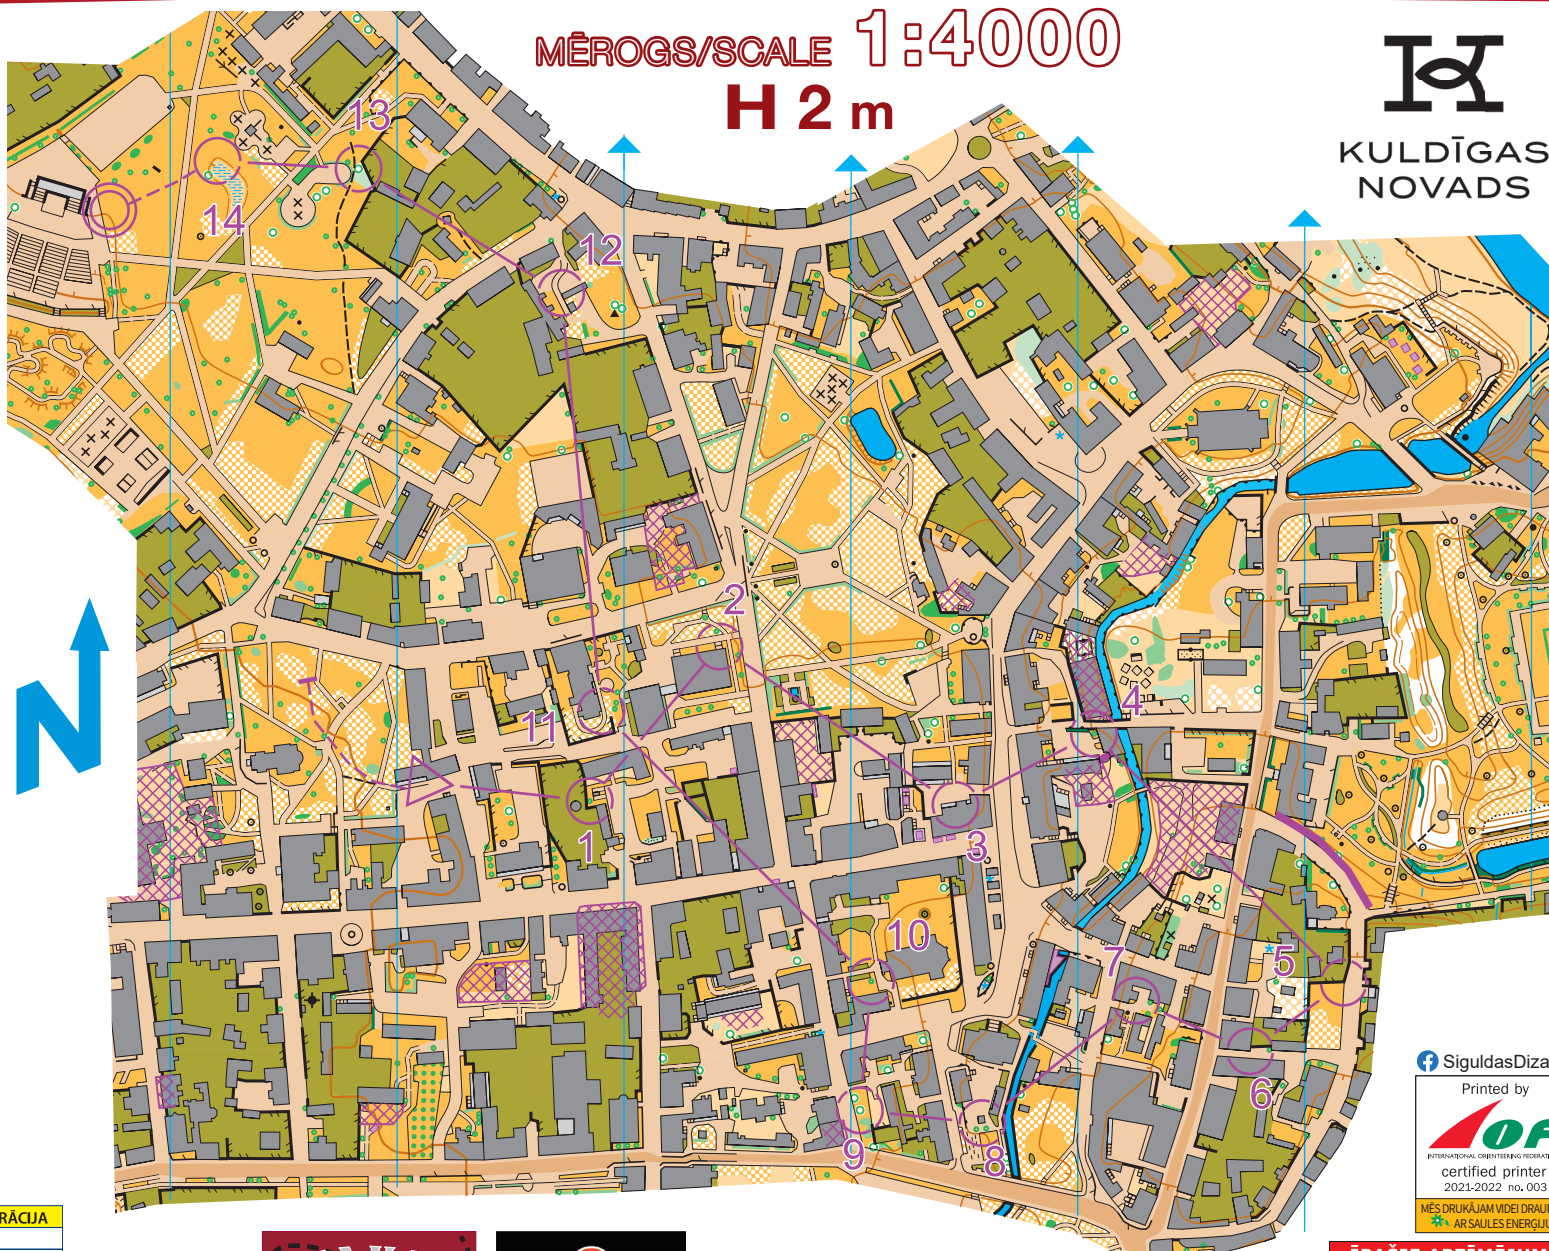

LČ SPRINTĀ				
W35, W40, W21A				
Course 11	2.2 km	20 m		
----- 90 m -----		→△		
▷		■		┆○┆
1	31	▲		┆○┆
2	62	▬		┆○┆
3	65	■		┆○┆
4	37	▲		┆○┆
5	72	▬		┆○┆
6	70	↑	■	┆○┆
7	39	↑	■	┆○┆
8	73	↙	■	┆○┆
9	52	↘	▲	┆○┆
10	43	▲		┆○┆
11	58	■		┆○┆
12	48	↑	■	┆○┆
13	49	▲		┆○┆
14	100	≡		┆○┆
○----- 60 m -----○				

MĒROGS/SCALE 1:4000
H 2 m

IK
KULDĪGAS
NOVADS

10.06.2023

LOF	LATVIJAS ORIENTĒŠANĀS FEDERĀCIJA
Numurs	1474_2023, Kuldīga
Mērogs	1:4000, h 2 m
Īpašnieks	LOF, Kuldīgas novads
Autors	Ainārs Lagzdīns, Atis Zariņš
Kontakts	LOF, info@olatvija.lv

Distances plānoja: Oskars un Rūdolfs Zēņi

© SiguldasDizains

Printed by

ĪPAŠIE APZĪMĒJUMI	
*	Ūdens sūkņi
○	Reklāma, info
×	Rotāju rīki
→	Vingrošanas konstrukcijas

www.lof.lv