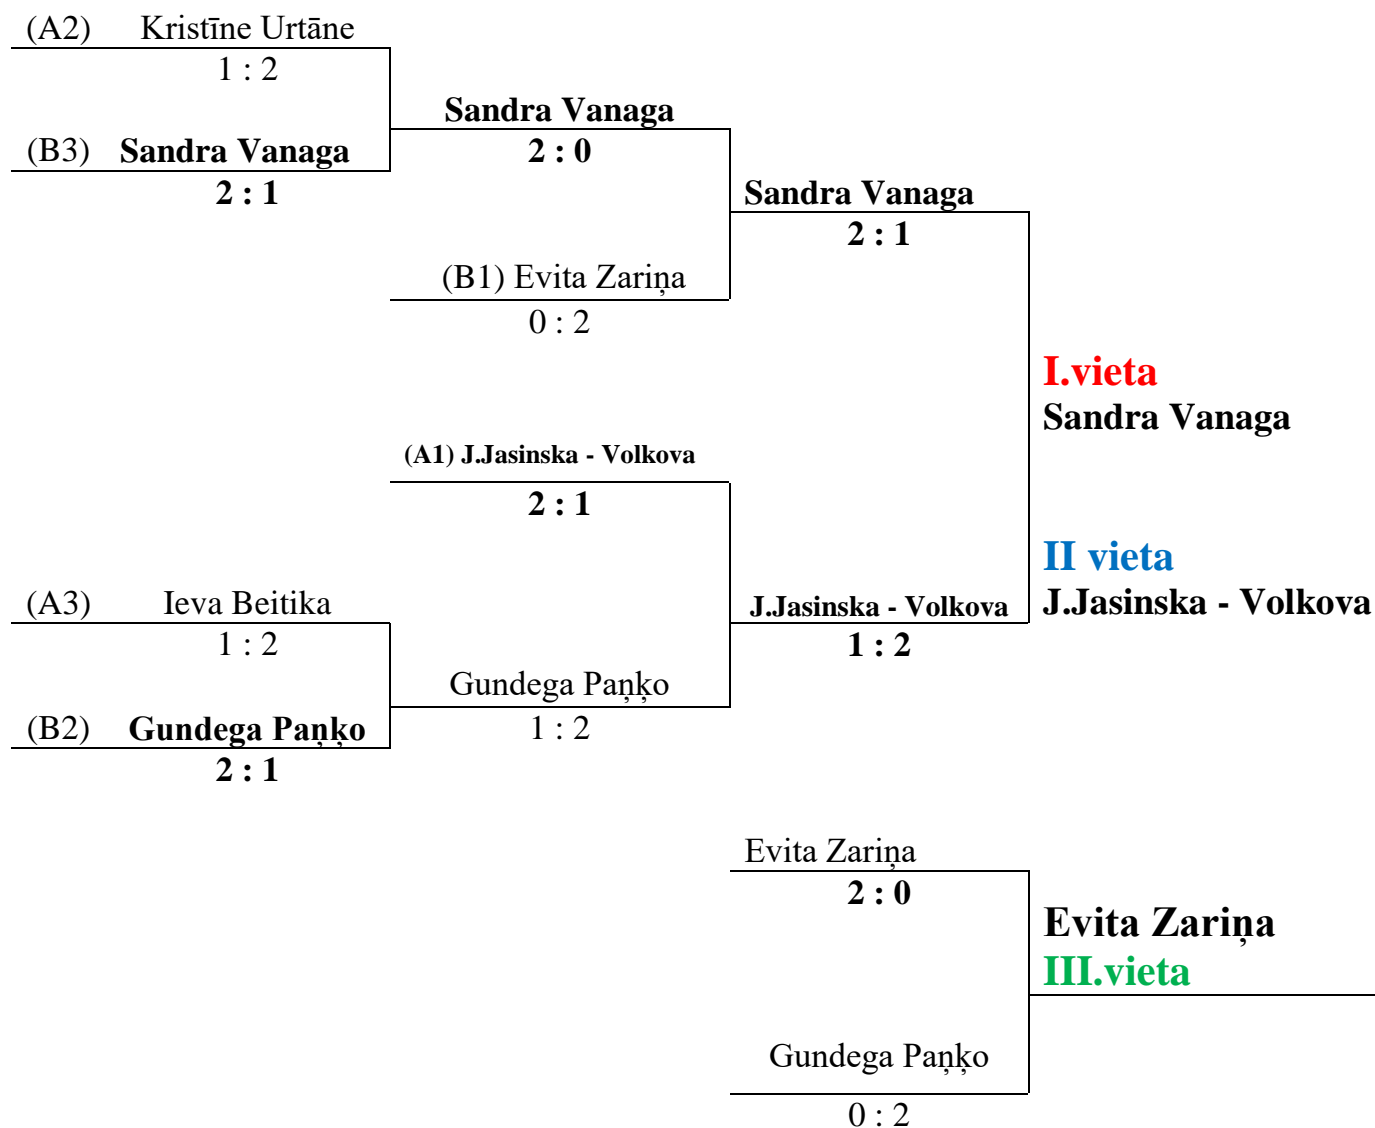

LNSF BALVAS IZCĪŅA ŠAUTRIŅU MEŠANĀ 2016

2016. gada 20. februārī

kultūras centrā „Rītausma”, Kandavas ielā 27, Rīgā

Finālsacensības sievietēm (pēc sistēmas 301)

Sacensību tiesnese

Gunta Vazdiķe